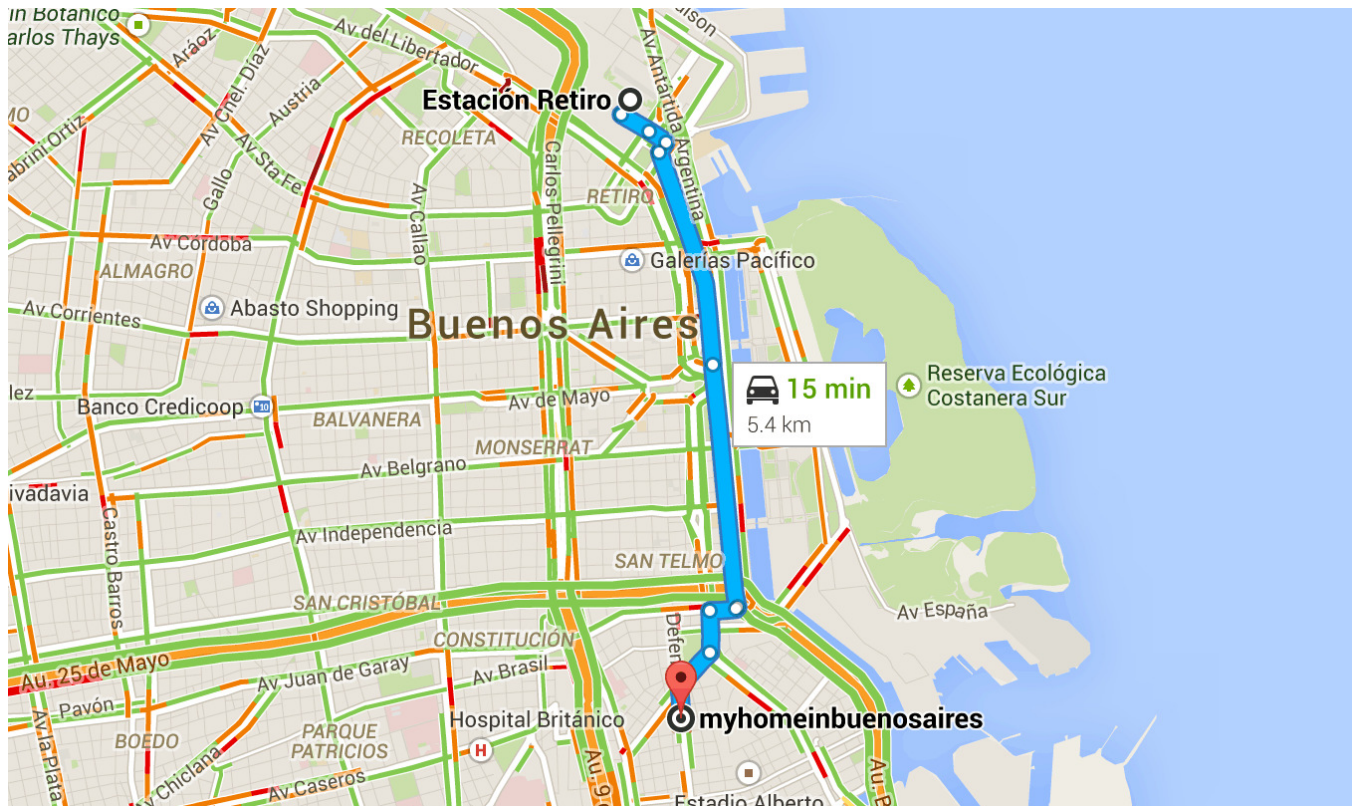

Indicaciones para ir de Av del Libertador 50 a Tomás Liberti 1206

Google Google

Estación Retiro

Avenida del Libertador 50, C1001ABA Buenos Aires, Capital Federal, Argentina

Toma Padre Carlos Mujica hacia San Martín.

400 m

↑ Dirígete hacia el sureste en Padre Carlos Mujica hacia Av Dr José María Ramos Mejía

260 m

↑ Continúa por Gustavo Martínez Zuviría.

160 m

Toma Av Eduardo Madero y Av Ing Huergo hacia Tomás Liberti.

4,9 km

↪ Gira a la derecha hacia San Martín

95 m

↶ Gira a la izquierda hacia Av Eduardo Madero

1,7 km

↑ Continúa por Av Ing Huergo.

1,9 km

↗ Gira ligeramente a la derecha para continuar por Av Ing Huergo

23 m

↗ Gira ligeramente a la derecha hacia Av Juan de Garay

210 m

↶ Gira a la izquierda en la 2.ª bocacalle hacia Av Paseo Colón

350 m

↘ Gira a la derecha hacia Av Martín García

350 m

↶ Gira ligeramente a la izquierda hacia Av Regimiento de Patricios