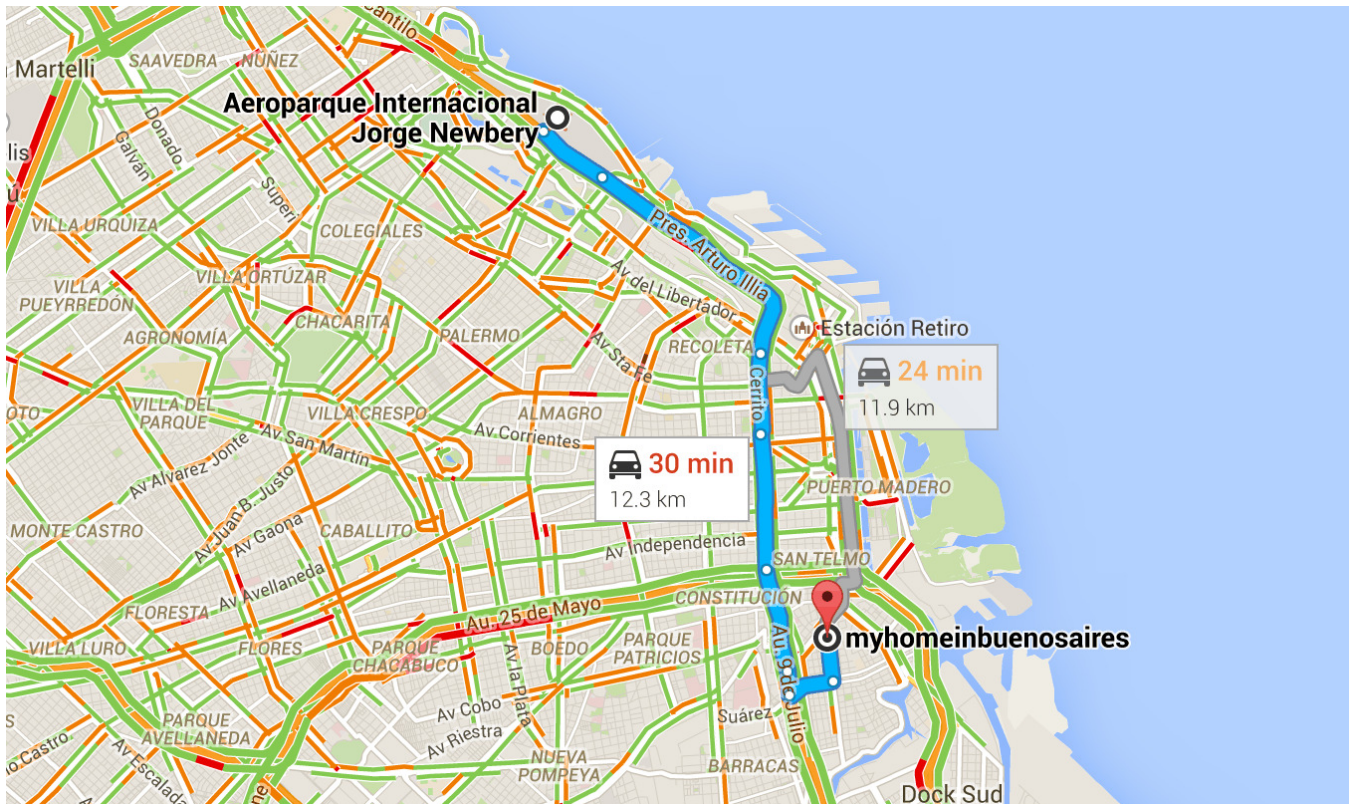

Indicaciones para ir de Av Rafael Obligado
s/n a Tomás Liberti 1206

Google Google

Esta ruta incluye algún peaje.

Aeroparque Internacional Jorge Newbery

Av Rafael Obligado s/n, 1425 Buenos Aires, Ciudad Autónoma de Buenos Aires, Argentina

Toma Pres. Arturo Illia hacia Av 9 de Julio.

5,4 km

Dirígete hacia el sureste por Av Leopoldo Lugones

1,2 km

Continúa por Pres. Arturo Illia.

4,2 km

Sigue hasta Au. 9 de Julio.

3,4 km

Continúa recto hacia Av 9 de Julio

1,3 km

En la rotonda, toma la cuarta salida y continúa por Av 9 de Julio

2,1 km

Sigue por Au. 9 de Julio hacia Suárez. Sal de Au. 9 de Julio.

2,1 km

Continúa por Au. 9 de Julio.

1,7 km

Toma la salida hacia Suárez

400 m

Mantente a la izquierda en la bifurcación y pasa a Suárez

34 m

Sigue por Suárez y Av Regimiento de Patricios hasta Tomás Liberti.

1,4 km

Incorpórate a Suárez