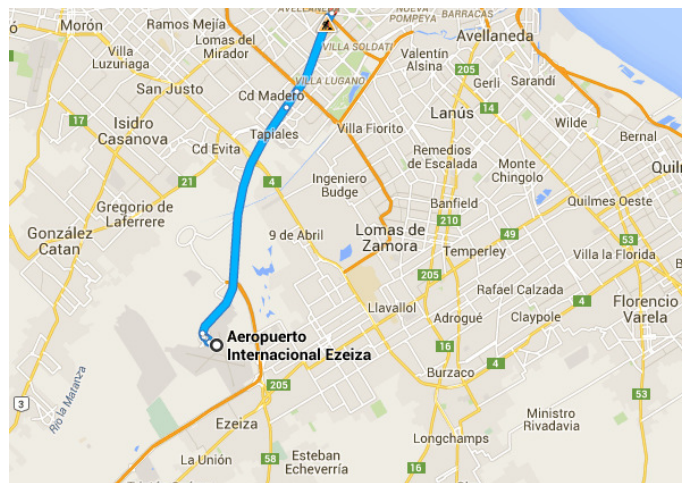

1. ↑ 5. Continúa por **Au. Teniente Gral Pablo Ricchieri**
   Carretera con peajes
   13.8 km
2. ↙ 6. Mantente a la **izquierda** en la bifurcación para permanecer en **Au. Teniente Gral Pablo Ricchieri**.
   Carretera con peajes
   1.0 km
3. ↑ 7. Continúa por **Av Gral Paz**
   Carretera con peajes
   66 metros
4. ↑ 8. Continúa por **Au. Luis Dellepiane**
   Carretera con peajes
   4.7 km
5. ↑ 9. Continúa por **Au. 25 de Mayo**
   Carretera con peajes
   9.7 km
6. ↘ 10. Toma la salida hacia **Av Ing Huergo**
   500 metros
7. ↗ 11. Gira levemente a la **derecha** para acceder a la rampa en dirección a **Av Ing Huergo**
   14 metros

Toma **Av Juan de Garay, Av Paseo Colón, Av Martín García y Av Regimiento de Patricios** hacia **Tomás Liberti**.

- 1.3 km/3 min
1. ↙ 12. Mantente a la **izquierda** para continuar por **Av Ing Huergo**.
     160 metros
  2. ↘ 13. Gira levemente a la **derecha** para continuar por **Av Ing Huergo**
     23 metros
  3. ↘ 14. Gira levemente a la **derecha** con dirección a **Av Juan de Garay**
     210 metros
  4. ↙ 15. Gira a la **izquierda** en la 2ª intersección hacia **Av Paseo Colón**.
     350 metros
  5. ↘ 16. Gira a la **derecha** con dirección a **Av Martín García**
     350 metros
  6. ↙ 17. Gira levemente a la **izquierda** con dirección a **Av Regimiento de Patricios**
     250 metros
  7. ↘ 18. Gira a la **derecha** con dirección a **Tomás Liberti**
     El destino está a la izquierda.
     4 metros

📍 Tomás Liberti 1206

Buenos Aires

Estas indicaciones se ofrecen solamente para planificación. Es posible que, por obras de construcción, por el clima, por el tráfico o por otros factores, el estado de las rutas difiera de los resultados del mapa; por lo tanto, recomendamos tener en cuenta estos aspectos al planificar tu