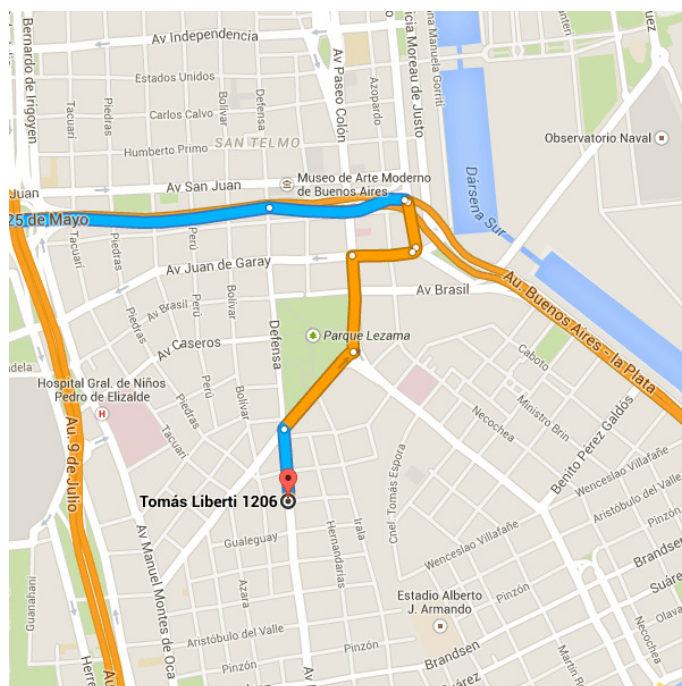

1. ↑ 5. Continúa por **Au. Teniente Gral Pablo Ricchieri**
   Carretera con peajes
   13.8 km
2. ↙ 6. Mantente a la **izquierda** en la bifurcación para permanecer en **Au. Teniente Gral Pablo Ricchieri**.
   Carretera con peajes
   1.0 km
3. ↑ 7. Continúa por **Av Gral Paz**
   Carretera con peajes
   66 metros
4. ↑ 8. Continúa por **Au. Luis Dellepiane**
   Carretera con peajes
   4.7 km
5. ↑ 9. Continúa por **Au. 25 de Mayo**
   Carretera con peajes
   9.7 km
6. ↘ 10. Toma la salida hacia **Av Ing Huergo**
   500 metros
7. ↗ 11. Gira levemente a la **derecha** para acceder a la rampa en dirección a **Av Ing Huergo**
   14 metros

Toma **Av Juan de Garay, Av Paseo Colón, Av Martín García y Av Regimiento de Patricios** hacia **Tomás Liberti**.

- 1.3 km/3 min
1. ↙ 12. Mantente a la **izquierda** para continuar por **Av Ing Huergo**.
     160 metros
  2. ↘ 13. Gira levemente a la **derecha** para continuar por **Av Ing Huergo**
     23 metros
  3. ↘ 14. Gira levemente a la **derecha** con dirección a **Av Juan de Garay**
     210 metros
  4. ↙ 15. Gira a la **izquierda** en la 2ª intersección hacia **Av Paseo Colón**.
     350 metros
  5. ↘ 16. Gira a la **derecha** con dirección a **Av Martín García**
     350 metros
  6. ↙ 17. Gira levemente a la **izquierda** con dirección a **Av Regimiento de Patricios**
     250 metros
  7. ↘ 18. Gira a la **derecha** con dirección a **Tomás Liberti**
     El destino está a la izquierda.
     4 metros

📍 Tomás Liberti 1206

Buenos Aires

Estas indicaciones se ofrecen solamente para planificación. Es posible que, por obras de construcción, por el clima, por el tráfico o por otros factores, el estado de las rutas difiera de los resultados del mapa; por lo tanto, recomendamos tener en cuenta estos aspectos al planificar tu