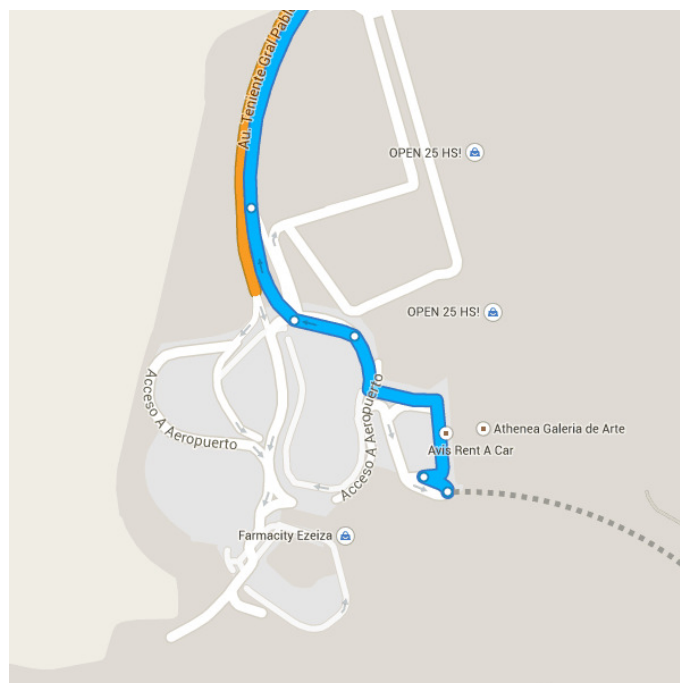

En automóvil 31.9 km, 29 min

Cómo llegar desde Aeropuerto Internacional Ezeiza hasta Tomás Liberti 1206

○ Aeropuerto Internacional Ezeiza

Autopista Tte Gral. Ricchieri Km 33,5, 1802 Ezeiza, Buenos Aires

Toma Acceso A Aeropuerto y A Au. Ricchieri hacia
Au. Teniente Gral Pablo Ricchieri.

750 metros/2 min

- ↑ 1. Dirígete al noroeste por Acceso A Aeropuerto.
53 metros
- ↻ 2. Gira a la derecha para continuar en Acceso A Aeropuerto
400 metros
- ↶ 3. Mantente a la izquierda para seguir hacia A Au. Ricchieri.
110 metros
- ↷ 4. Mantente a la derecha para continuar por A Au. Ricchieri.
210 metros

Sigue por Au. Teniente Gral Pablo Ricchieri, Au. Luis Dellepiane y Au. 25 de Mayo hacia Av Ing Huergo en Buenos Aires. Sal de Au. 25 de Mayo.

29.8 km/23 min

- ↑ 5. Continúa por **Au. Teniente Gral Pablo Ricchieri**
 Carretera con peajes
13.8 km
- ↙ 6. Mantente a la **izquierda** en la bifurcación para permanecer en **Au. Teniente Gral Pablo Ricchieri**.
 Carretera con peajes
1.0 km
- ↑ 7. Continúa por **Av Gral Paz**
 Carretera con peajes
66 metros
- ↑ 8. Continúa por **Au. Luis Dellepiane**
 Carretera con peajes
4.7 km
- ↑ 9. Continúa por **Au. 25 de Mayo**
 Carretera con peajes
9.7 km
- ↘ 10. Toma la salida hacia **Av Ing Huergo**
500 metros
- ↗ 11. Gira levemente a la **derecha** para acceder a la rampa en dirección a **Av Ing Huergo**
14 metros