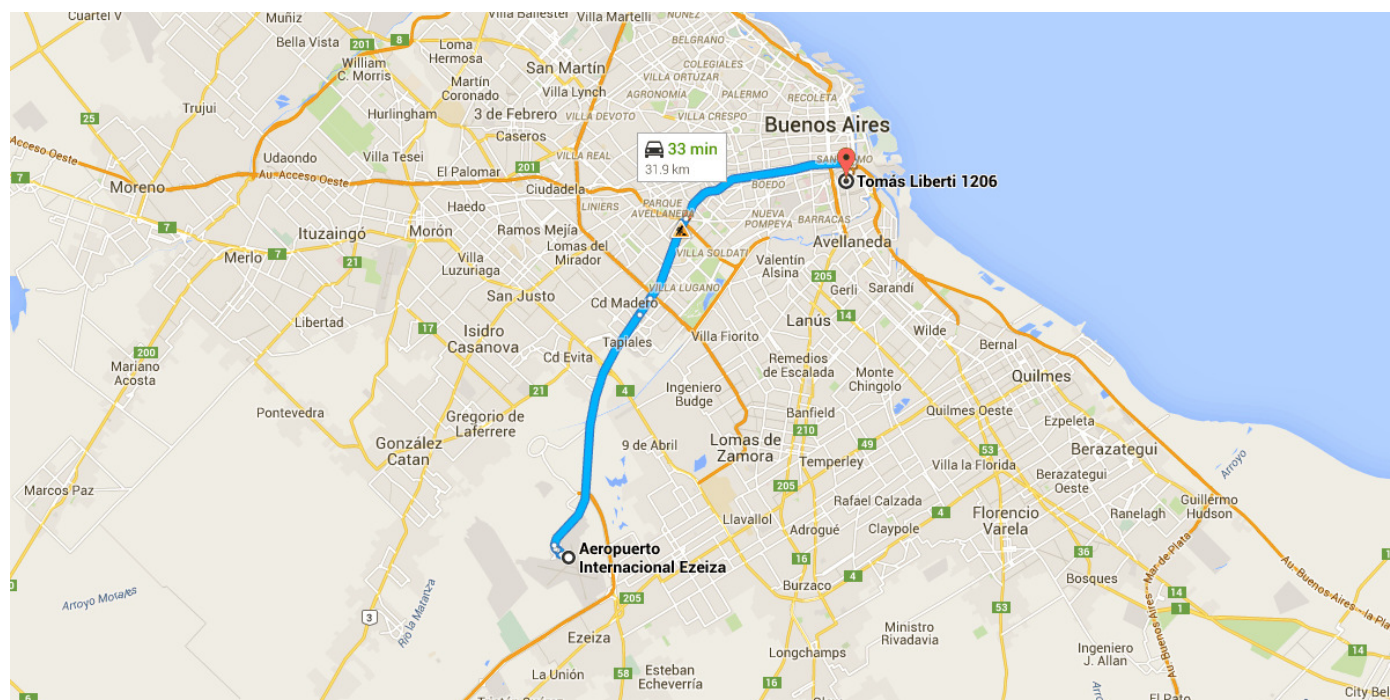

En automóvil 31.9 km, 29 min

Cómo llegar desde Aeropuerto Internacional Ezeiza hasta Tomás Liberti 1206

○ Aeropuerto Internacional Ezeiza

Autopista Tte Gral. Ricchieri Km 33,5, 1802 Ezeiza, Buenos Aires

Toma Acceso A Aeropuerto y A Au. Ricchieri hacia
Au. Teniente Gral Pablo Ricchieri.

750 metros/2 min

- ↑ 1. Dirígete al noroeste por Acceso A Aeropuerto.
53 metros
- ↻ 2. Gira a la derecha para continuar en Acceso A Aeropuerto
400 metros
- ↶ 3. Mantente a la izquierda para seguir hacia A Au. Ricchieri.
110 metros
- ↷ 4. Mantente a la derecha para continuar por A Au. Ricchieri.
210 metros

Sigue por Au. Teniente Gral Pablo Ricchieri, Au. Luis Dellepiane y Au. 25 de Mayo hacia Av Ing Huergo en Buenos Aires. Sal de Au. 25 de Mayo.

29.8 km/23 min

- ↑ 5. Continúa por **Au. Teniente Gral Pablo Ricchieri**
 Carretera con peajes
13.8 km
- ↙ 6. Mantente a la **izquierda** en la bifurcación para permanecer en **Au. Teniente Gral Pablo Ricchieri**.
 Carretera con peajes
1.0 km
- ↑ 7. Continúa por **Av Gral Paz**
 Carretera con peajes
66 metros
- ↑ 8. Continúa por **Au. Luis Dellepiane**
 Carretera con peajes
4.7 km
- ↑ 9. Continúa por **Au. 25 de Mayo**
 Carretera con peajes
9.7 km
- ↘ 10. Toma la salida hacia **Av Ing Huergo**
500 metros
- ↗ 11. Gira levemente a la **derecha** para acceder a la rampa en dirección a **Av Ing Huergo**
14 metros